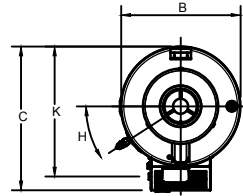

624275

Model No.	624265 (Indoor)	634265 (Outdoor)	624275 (Indoor)	634275 (Outdoor)
Storage Capacity (litres)	265	265	275	275
Nominal Dimensions (mm)	A	1805	1840	1910
	B	610	610	645
	C	745	745	780
	D	1461	1461	1454
	E	711	711	704
	F	340	340	341
	G	1661	1661	1706
	H	35*	35*	33*
	K	654	654	692
	M	125	-	200
P	-	383	-	383
Weight (kg)	cartoned	137	144	167
				174