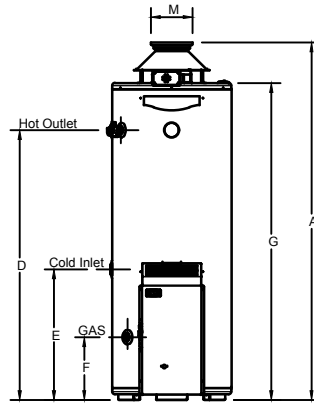

624275

Model No.	624265 (Indoor)	634265 (Outdoor)	624275 (Indoor)	634275 (Outdoor)
Storage Capacity (litres)	265	265	275	275
Nominal Dimensions (mm)	A	1805	1840	1910
	B	610	610	645
	C	745	745	780
	D	1461	1461	1454
	E	711	711	704
	F	340	340	341
	G	1661	1661	1706
	H	35*	35*	33*
	K	654	654	692
	M	125	-	200
P	-	383	-	383
Weight (kg)	cartoned	137	144	167
				174