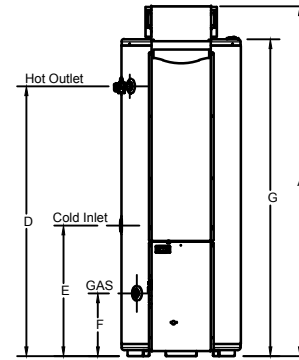

634275

Model No.	624265 (Indoor)	634265 (Outdoor)	624275 (Indoor)	634275 (Outdoor)
Storage Capacity (litres)	265	265	275	275
Nominal Dimensions (mm)	A	1805	1840	1910
	B	610	610	645
	C	745	745	780
	D	1461	1461	1454
	E	711	711	704
	F	340	340	341
	G	1661	1661	1706
	H	35*	35*	33*
	K	654	654	692
	M	125	-	200
P	-	383	-	383
Weight (kg)	cartoned	137	144	167
				174