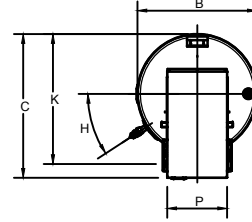

624275

Model No.	624265 (Indoor)	634265 (Outdoor)	624275 (Indoor)	634275 (Outdoor)
Storage Capacity (litres)	265	265	275	275
Nominal Dimensions (mm)	A	1805	1840	1910
	B	610	610	645
	C	745	745	780
	D	1461	1461	1454
	E	711	711	704
	F	340	340	341
	G	1661	1661	1706
	H	35*	35*	33*
	K	654	654	692
	M	125	-	200
P	-	383	-	383
Weight (kg)	cartoned	137	144	167
				174